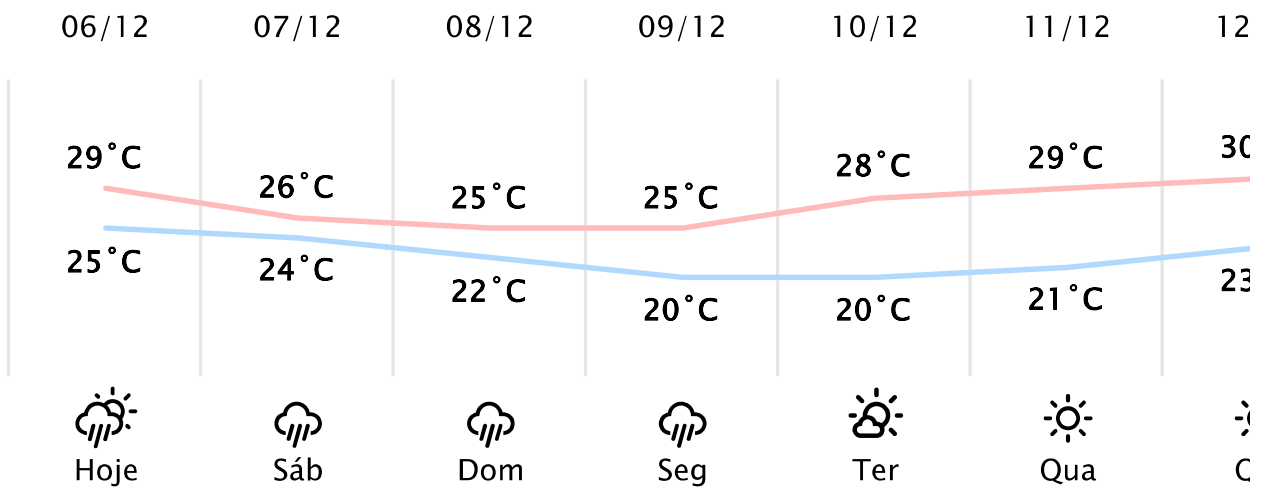

Foz do Iguaçu/PR ↗

(<https://www.simepar.br/simepar/dados_estaco>)

Sex, 06 de Dez de 2024 - 08:00 - Dados medidos por estação meteorológica

26.8°C

Sensação Térmica: 29°C

Precipitação: 0.0 mm

Vento: SO 21 km/h

Rajada: 33 km/h

PREVISÃO DIÁRIA

Sáb, 07 de Dez de 2024

UR Umidade Relativa: 89% - 97%

💧 Precipitação Acumulada: 75.7 mm

☔ Probabilidade de Ocorrência de Chuva: 96%

🕒 Vento: N 11 km/h

🌪️ Rajada: 45 km/h

👁️ Visibilidade: ---