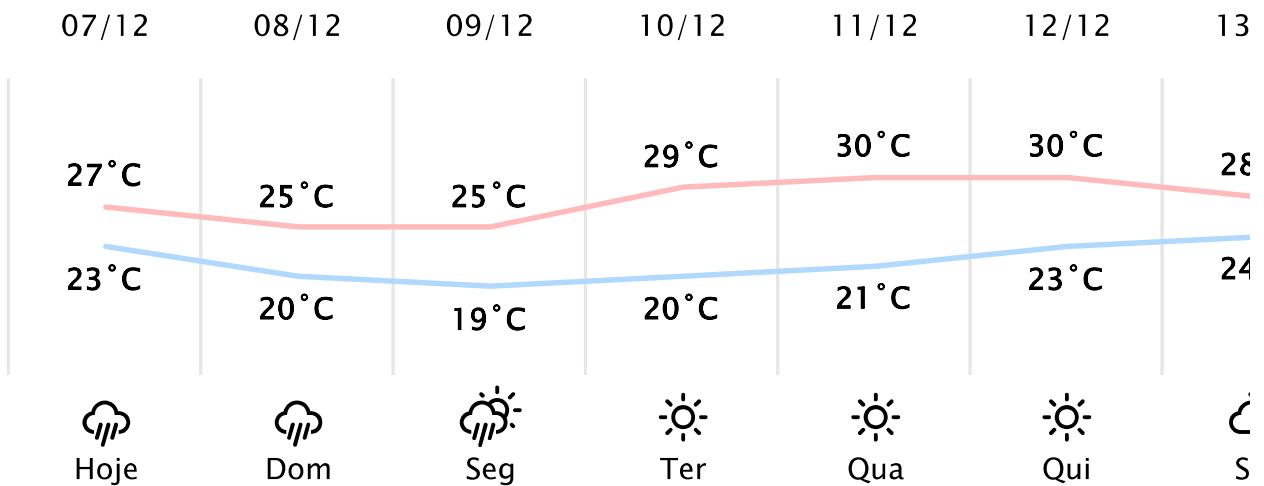

Foz do Iguaçu/PR

Sáb, 07 de Dez de 2024 - 08:00 - Dados estimados por modelo numérico

24°C

Sensação Térmica: 24°C

Precipitação: 1.2 mm

Vento: SE 18 km/h

Rajada: 41 km/h

PREVISÃO DIÁRIA

Dom, 08 de Dez de 2024

UR Umidade Relativa: 89% - 99%

P Precipitação Acumulada: 72.7 mm

U Probabilidade de Ocorrência de Chuva: 96%

V Vento: NO 12 km/h

R Rajada: 38 km/h

Vi Visibilidade: ---

Nascer do Sol: 05:41

Pôr do Sol: 19:21

Nascer da Lua: 12:34

Pôr da Lua: 00:41

PREVISÃO HORÁRIA

Dom, 08 de Dez de 2024

00:00	 23°C	4.1 mm	O 7 km/h
01:00	 23°C	5.1 mm	O 7 km/h
02:00	 23°C	6.5 mm	O 6 km/h
03:00	 23°C	8.3 mm	NO 9 km/h
04:00	 23°C	6.8 mm	NO 10 km/h
05:00	 23°C	10.3 mm	NO 9 km/h
06:00	 23°C	6.5 mm	NO 6 km/h
07:00	 23°C	1.6 mm	N 11 km/h
08:00	 23°C	4.9 mm	NO 12 km/h
09:00	 23°C	4.9 mm	NO 12 km/h
10:00	 24°C	3.9 mm	NO 13 km/h