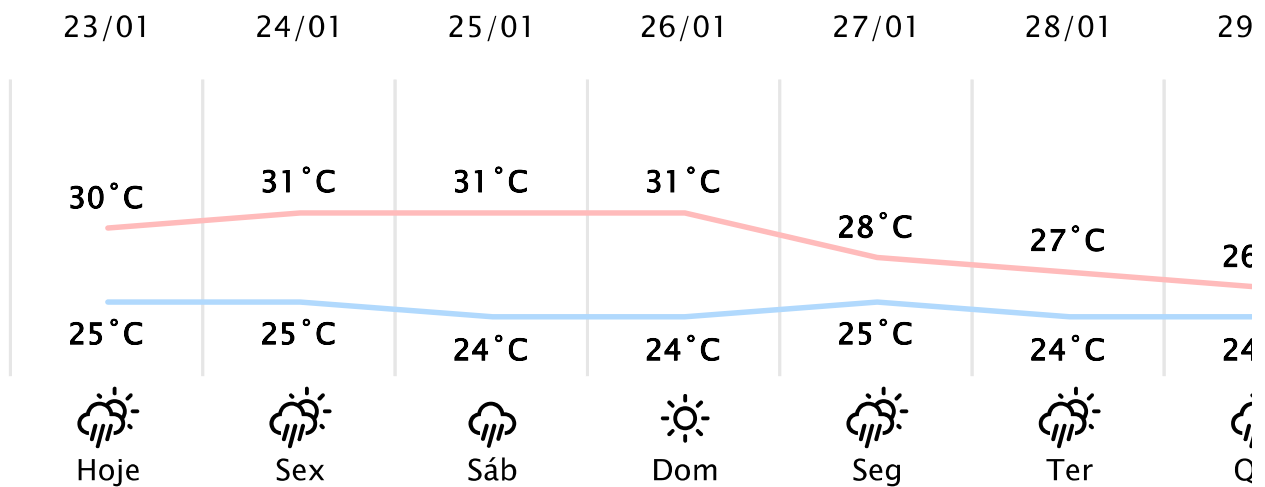

Foz do Iguaçu/PR ↗

(<https://www.simepar.br/simepar/dados_estaco>)

Qui, 23 de Jan de 2025 - 08:45 - Dados medidos por estação meteorológica

28.4°C

Sensação Térmica: 31°C

Precipitação: 0.0 mm

Vento: SO 12 km/h

Rajada: 17 km/h

PREVISÃO DIÁRIA

Qui, 23 de Jan de 2025

UR Umidade Relativa: 69% - 89%

💧 Precipitação Acumulada: 9.2 mm

☂️ Probabilidade de Ocorrência de Chuva: 98%

🕒 Vento: NE 8 km/h

🌪️ Rajada: 42 km/h

👁️ Visibilidade: ---