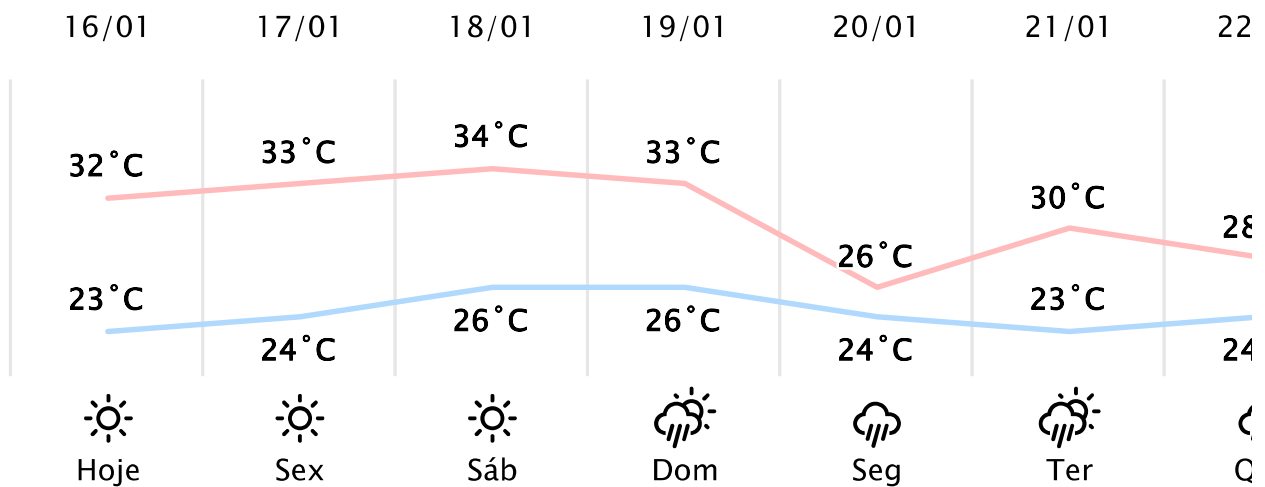

Foz do Iguaçu/PR ↗

(<https://www.simepar.br/simepar/dados_estaco>)

Qui, 16 de Jan de 2025 - 11:00 - Dados medidos por estação meteorológica

29.9°C

Sensação Térmica: 32°C

Precipitação: 0.0 mm

Vento: SO 9 km/h

Rajada: 17 km/h

PREVISÃO DIÁRIA

Qui, 16 de Jan de 2025

UR Umidade Relativa: 49% - 88%

P Precipitação Acumulada: 0.0 mm

Ch Probabilidade de Ocorrência de Chuva: 0%

V Vento: L 8 km/h

R Rajada: 37 km/h

Vi Visibilidade: ---