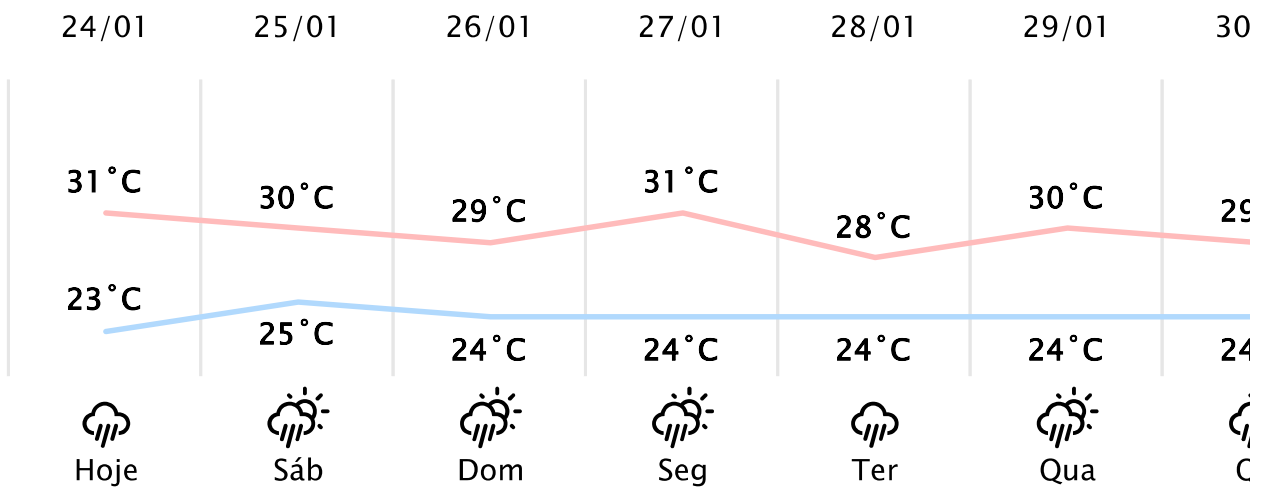

Foz do Iguaçu/PR ↗

(<https://www.simepar.br/simepar/dados_estaco>)

Sex, 24 de Jan de 2025 - 09:00 - Dados medidos por estação meteorológica

25.3°C

Sensação Térmica: 25°C

Precipitação: 0.0 mm

Vento: SO 12 km/h

Rajada: 21 km/h

PREVISÃO DIÁRIA

Sex, 24 de Jan de 2025

UR Umidade Relativa: 64% - 95%

● Precipitação Acumulada: 15.6 mm

☂ Probabilidade de Ocorrência de Chuva: 97%

🕒 Vento: L 10 km/h

🌪 Rajada: 37 km/h

👁 Visibilidade: ---