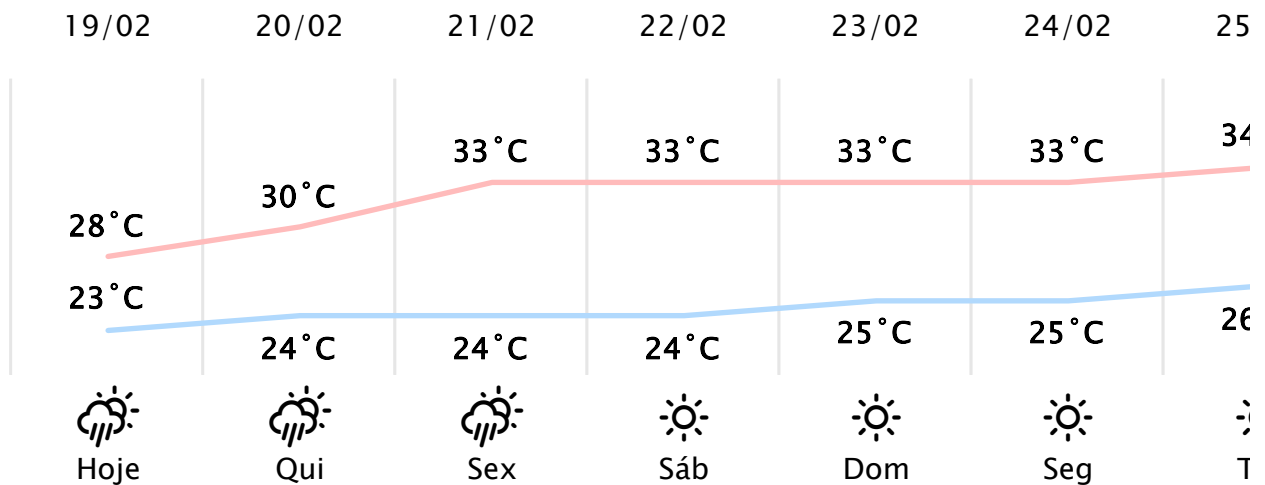

Foz do Iguaçu/PR ↗

(<https://www.simepar.br/simepar/dados_estacc>)

Qua, 19 de Fev de 2025 - 09:45 - Dados medidos por estação meteorológica

23.9°C

Sensação Térmica: 23°C

Precipitação: 0.0 mm

Vento: S 9 km/h

Rajada: 15 km/h

PREVISÃO DIÁRIA

Qua, 19 de Fev de 2025

UR Umidade Relativa: 72% - 96%

💧 Precipitação Acumulada: 3.4 mm

☔ Probabilidade de Ocorrência de Chuva: 97%

🌀 Vento: L 4 km/h

🌪️ Rajada: 19 km/h

👁️ Visibilidade: ---