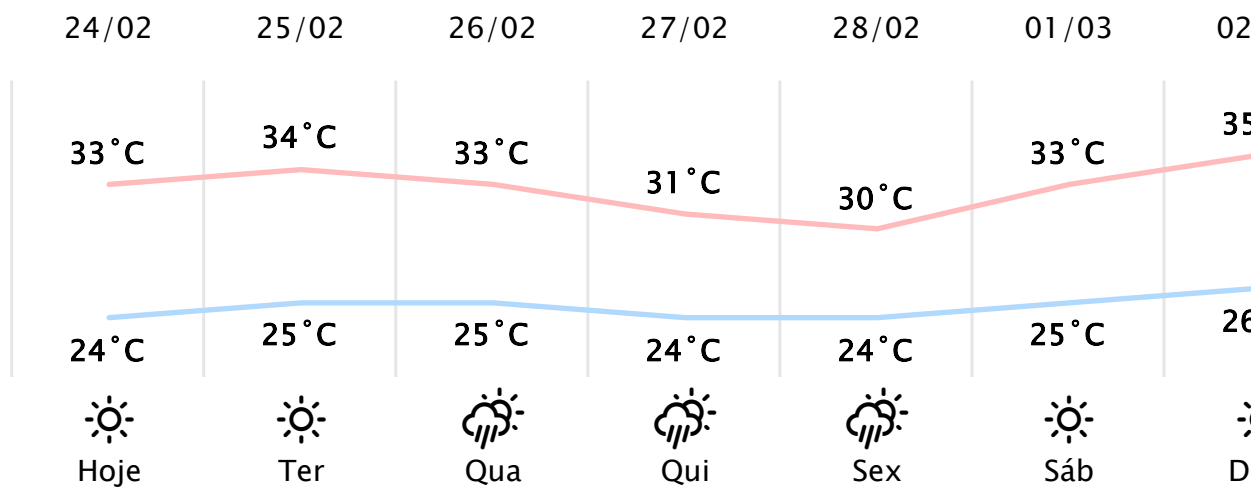

Foz do Iguaçu/PR ↗

(<https://www.simepar.br/simepar/dados_estaco>)

Seg, 24 de Fev de 2025 - 08:45 - Dados medidos por estação meteorológica

26.3°C

Sensação Térmica: 28°C

Precipitação: 0.0 mm

Vento: O 9 km/h

Rajada: 14 km/h

PREVISÃO DIÁRIA

Sex, 28 de Fev de 2025

UR Umidade Relativa: 62% - 88%

P Precipitação Acumulada: 1.6 mm

U Probabilidade de Ocorrência de Chuva: 83%

V Vento: NE 10 km/h

R Rajada: 24 km/h

Vis Visibilidade: ---