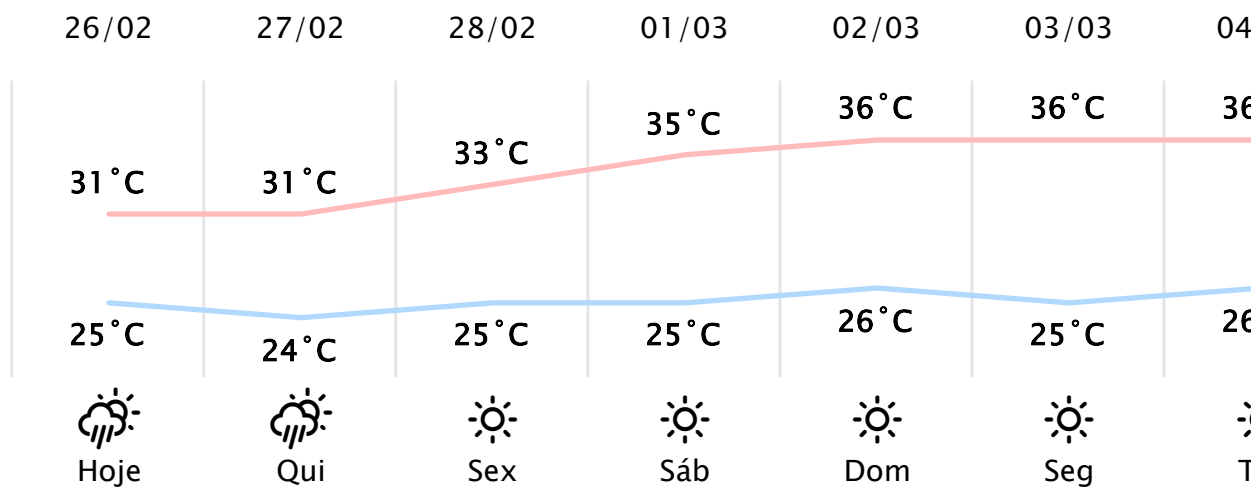

Foz do Iguaçu/PR ↗

(<https://www.simepar.br/simepar/dados_estaco>)

Qua, 26 de Fev de 2025 - 10:00 - Dados medidos por estação meteorológica

29.2°C

Sensação Térmica: 33°C

Precipitação: 0.0 mm

Vento: SO 12 km/h

Rajada: 20 km/h

PREVISÃO DIÁRIA

Qua, 26 de Fev de 2025

UR Umidade Relativa: 59% - 86%

Precipitação Acumulada: 2.4 mm

Probabilidade de Ocorrência de Chuva: 91%

Vento: NE 10 km/h

Rajada: 35 km/h

Visibilidade: ---