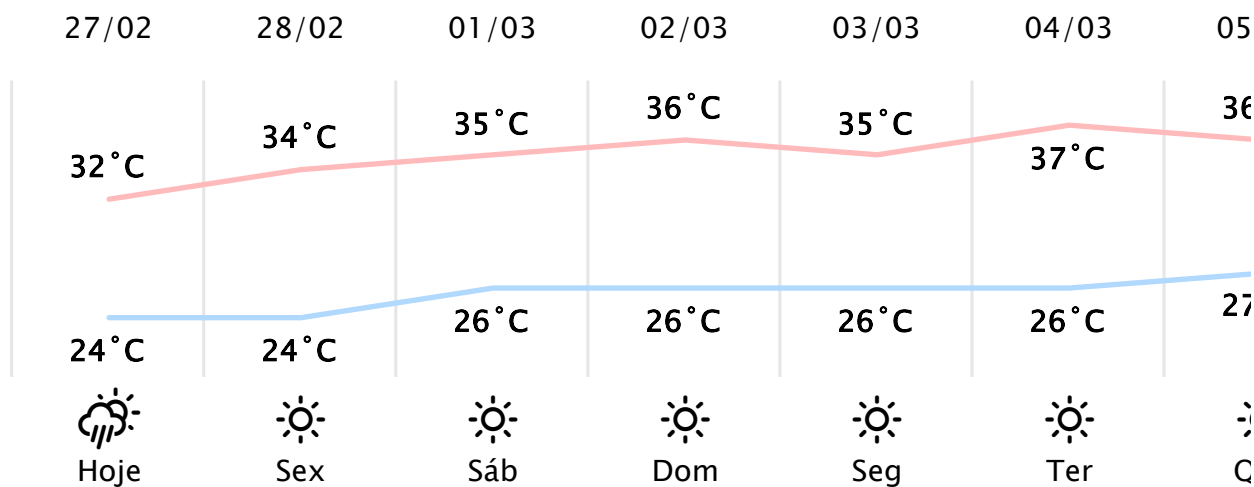

Foz do Iguaçu/PR ↗

(<https://www.simepar.br/simepar/dados_estaco>)

Qui, 27 de Fev de 2025 - 09:00 - Dados medidos por estação meteorológica

28.7°C

Sensação Térmica: 32°C

Precipitação: 0.0 mm

Vento: SO 9 km/h

Rajada: 16 km/h

PREVISÃO DIÁRIA

Qui, 27 de Fev de 2025

UR Umidade Relativa: 52% - 92%

💧 Precipitação Acumulada: 3.5 mm

☂️ Probabilidade de Ocorrência de Chuva: 96%

🕒 Vento: NE 8 km/h

🌪️ Rajada: 33 km/h

👁️ Visibilidade: ---