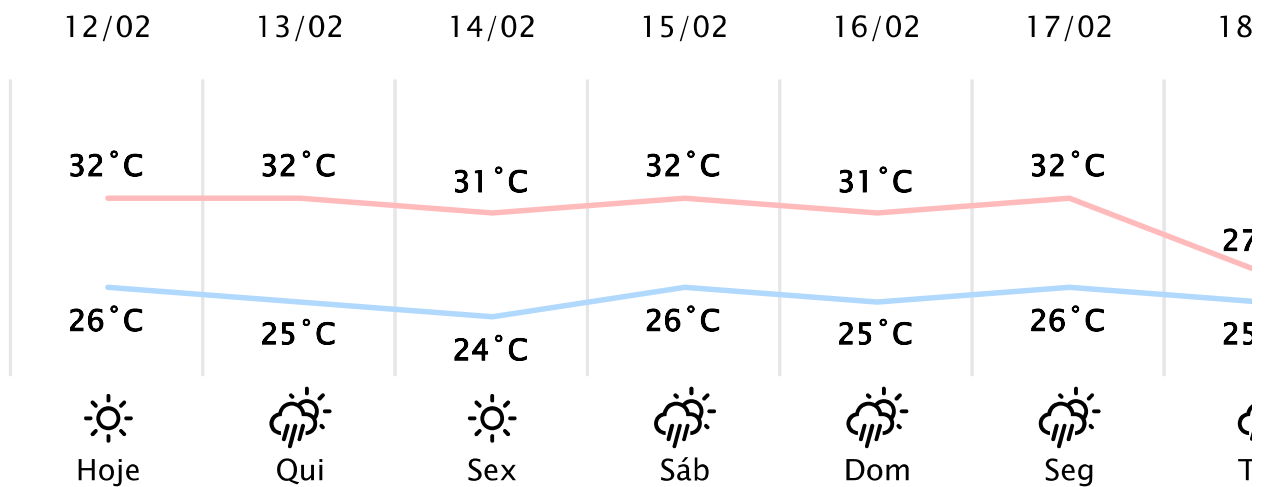

Foz do Iguaçu/PR ↗

(<https://www.simepar.br/simepar/dados_estaco>)

Qua, 12 de Fev de 2025 - 11:00 - Dados medidos por estação meteorológica

29.7°C

Sensação Térmica: 33°C

Precipitação: 0.0 mm

Vento: SO 15 km/h

Rajada: 25 km/h

PREVISÃO DIÁRIA

Qua, 12 de Fev de 2025

UR Umidade Relativa: 51% - 79%

💧 Precipitação Acumulada: 0.0 mm

☂ Probabilidade de Ocorrência de Chuva: 0%

🕒 Vento: NE 13 km/h

🌪️ Rajada: 46 km/h

👁️ Visibilidade: ---