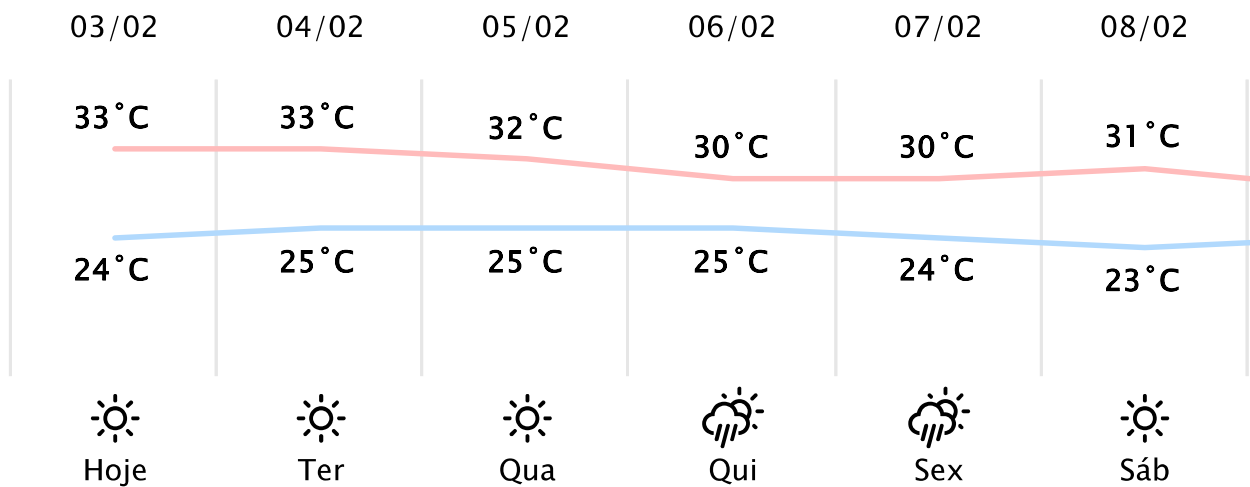

Foz do Iguaçu/PR ↗

(<https://www.simepar.br/simepar/dados_estacc>)

Seg, 03 de Fev de 2025 - 09:00 - Dados medidos por estação meteorológica

27.6°C

Sensação Térmica: 30°C

Precipitação: 0.0 mm

Vento: SO 8 km/h

Rajada: 13 km/h

PREVISÃO DIÁRIA

Seg, 03 de Fev de 2025

UR Umidade Relativa: 47% - 87%

Precipitação Acumulada: 0.0 mm

Probabilidade de Ocorrência de Chuva: 0%

Vento: NE 9 km/h

Rajada: 53 km/h

Visibilidade: ---