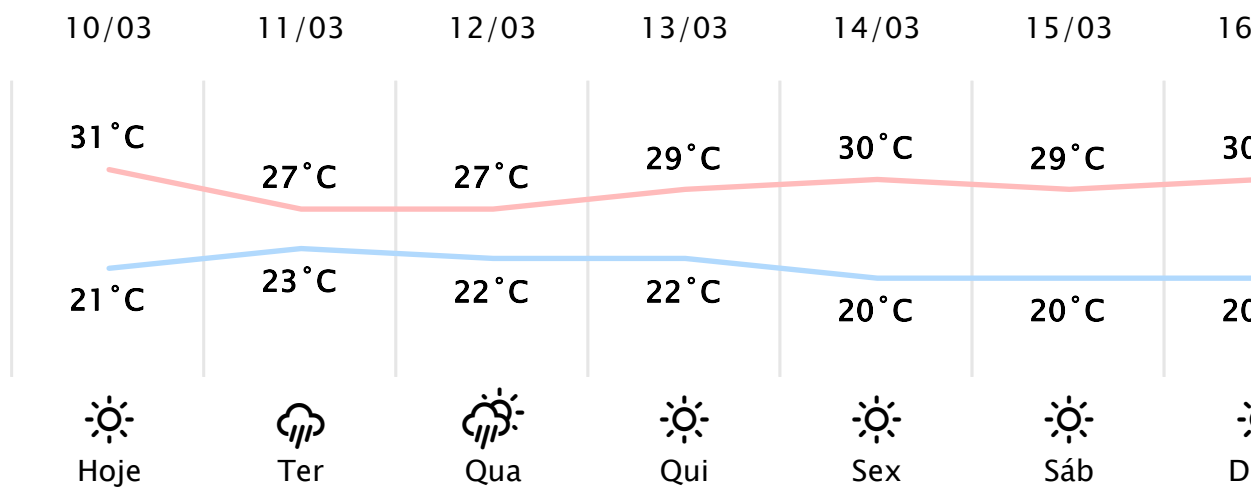

Foz do Iguaçu/PR ↗

(<https://www.simepar.br/simepar/dados_estacc>)

Seg, 10 de Mar de 2025 - 08:00 - Dados medidos por estação meteorológica

20.7°C

Sensação Térmica: 20°C

Precipitação: 0.0 mm

Vento: NE 7 km/h

Rajada: 12 km/h

PREVISÃO DIÁRIA

Seg, 10 de Mar de 2025

UR Umidade Relativa: 50% - 92%

P Precipitação Acumulada: 0.0 mm

U Probabilidade de Ocorrência de Chuva: 0%

V Vento: S 7 km/h

R Rajada: 27 km/h

Vi Visibilidade: ---